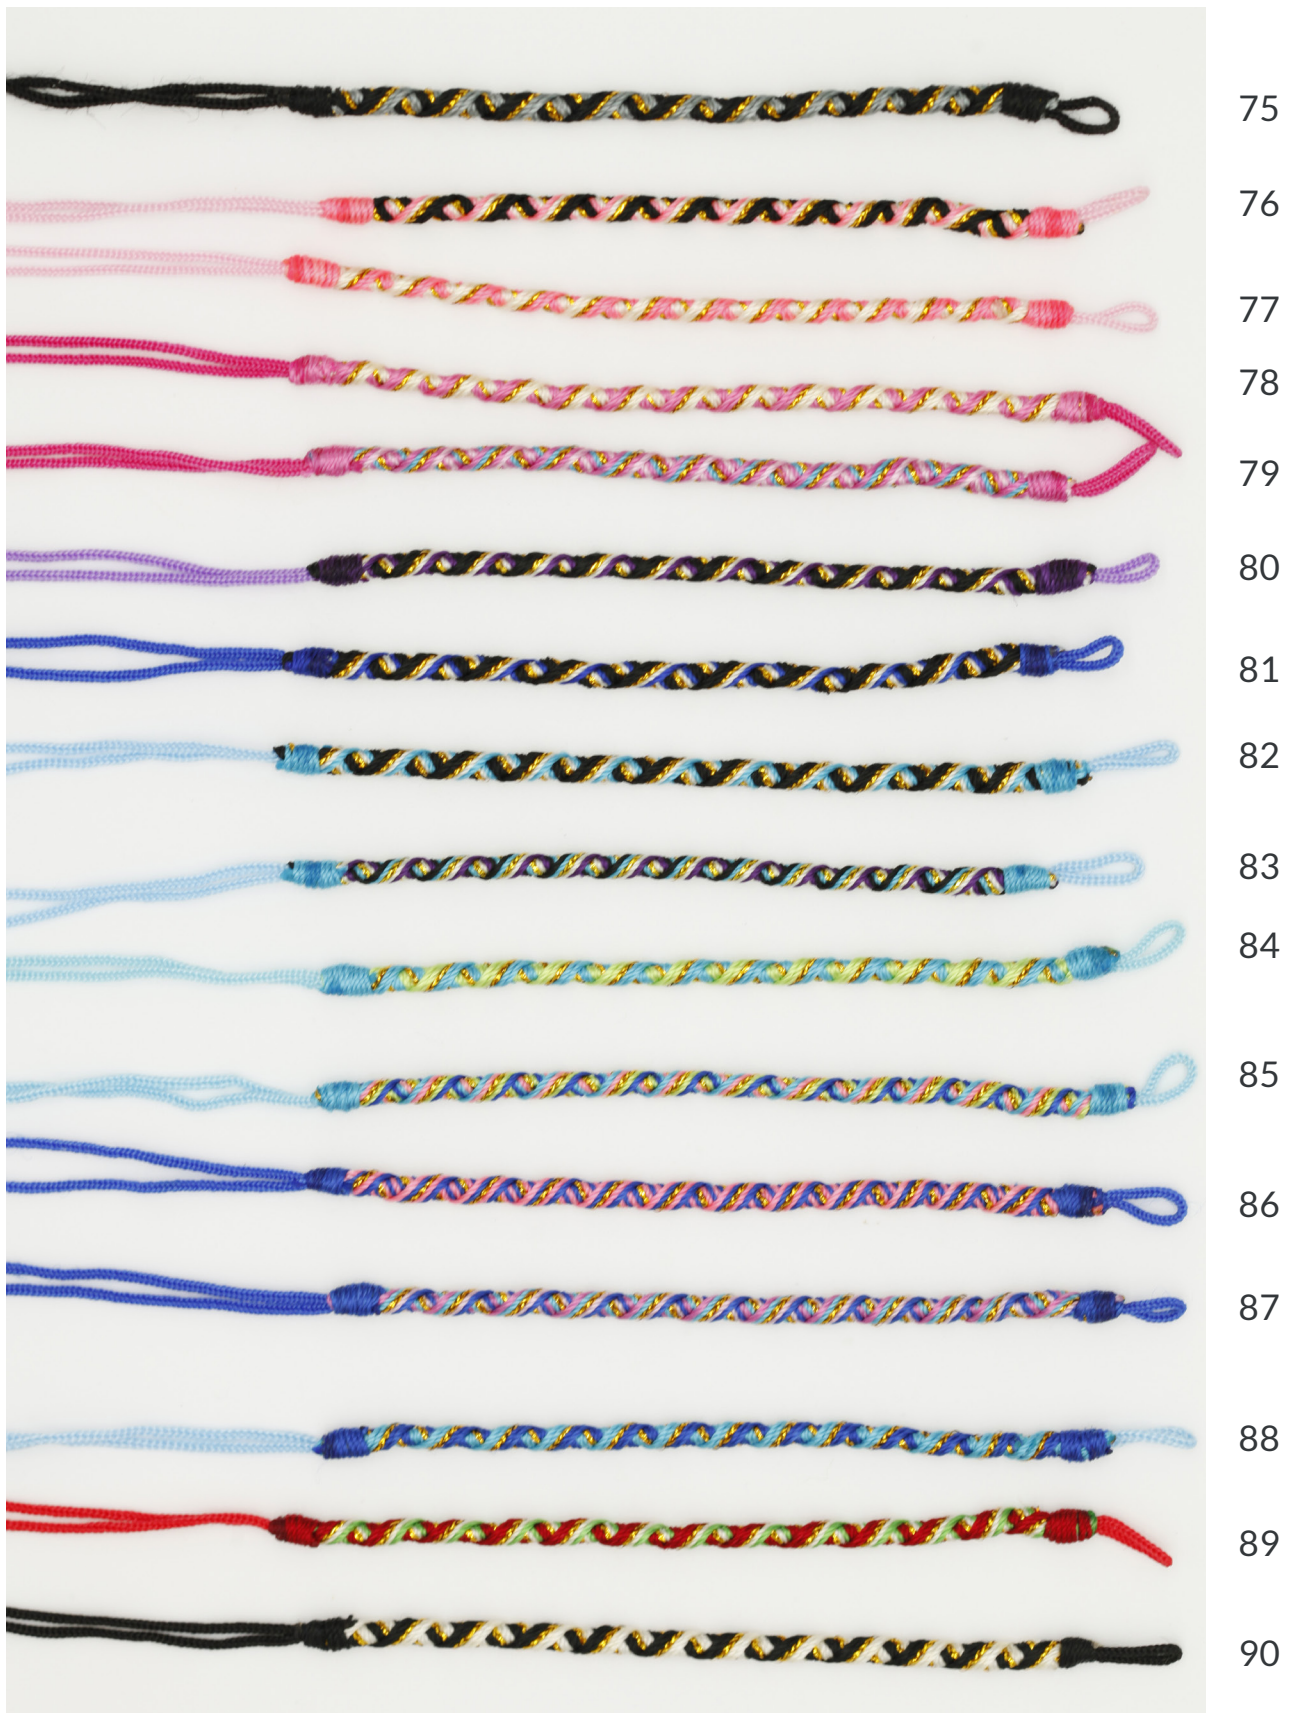

## Bracelet brésilien Silver

(IB BRESIL 002)

Conditionnement des bracelets : 20 pièces par couleur

## Bracelet brésilien Gold

(IB BRESIL 007)

Conditionnement des bracelets : 20 pièces par couleur

## Bracelet brésilien cauri tressé plat

(IB BRESIL 009)

Conditionnement des bracelets : 20 pièces par couleur

## Bracelet brésilien cauri

(IB BRESIL 010)

Conditionnement des bracelets : 20 pièces par couleur